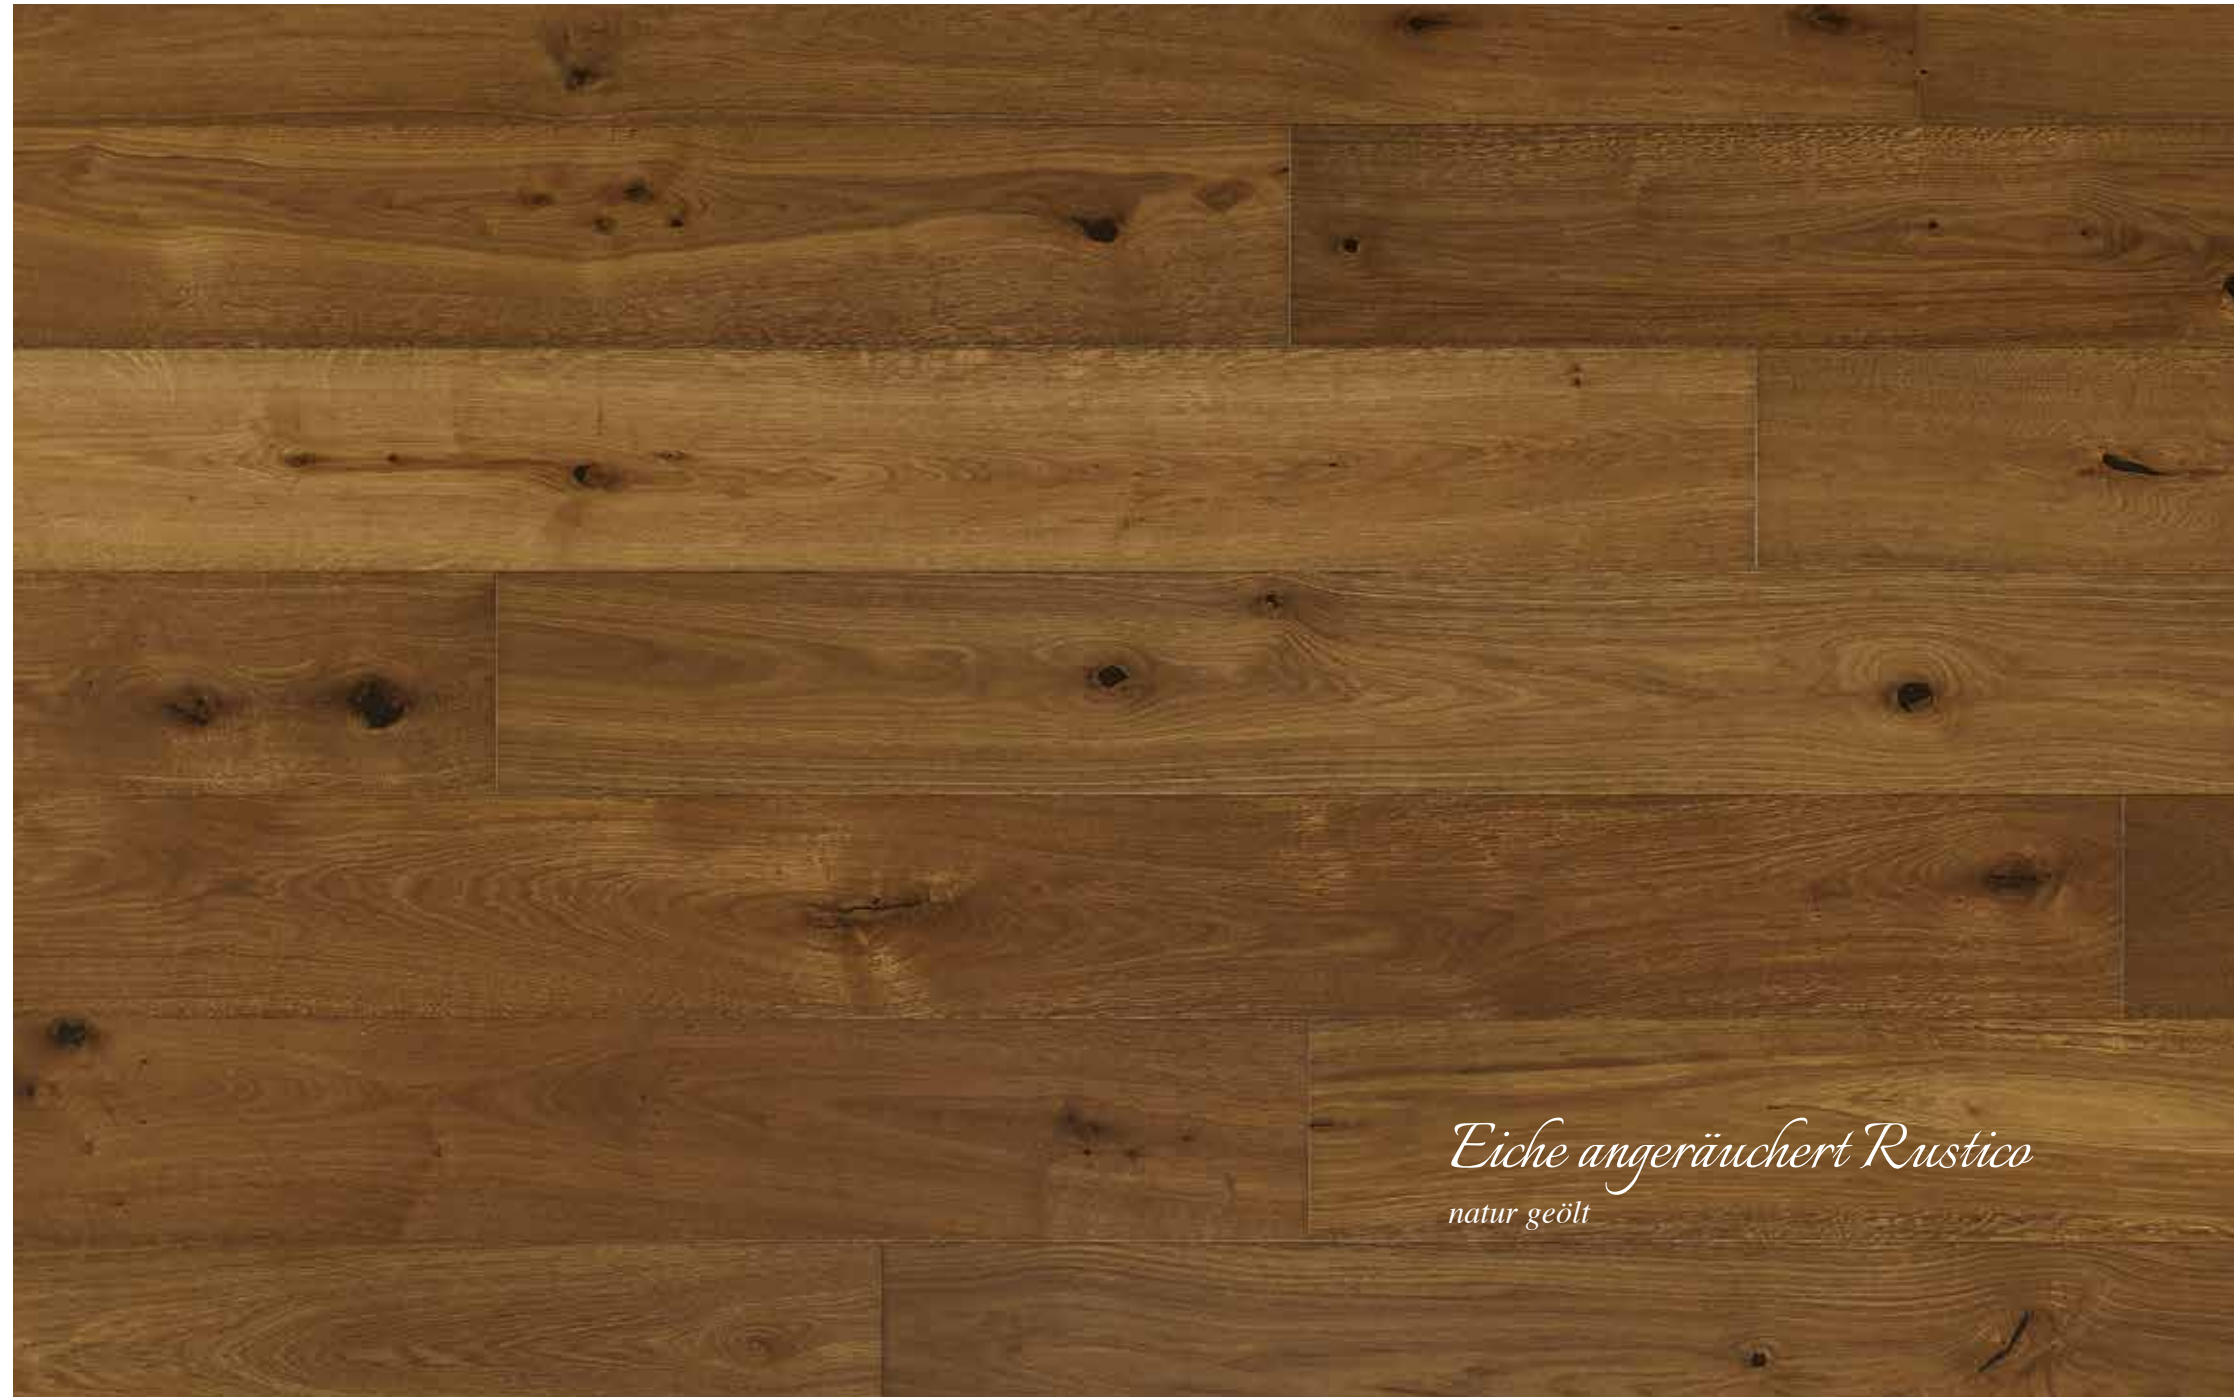

*die Breite von 250mm ist für die Verlegung auf Fußbodenheizung nicht freigegeben.

Eiche Rustica
natur geölt

Eiche Rustico
extra weiß geölt

Eiche angeräuchert Rustico
natur geölt

Übersicht

Sortierungen

92

*Eiche
natur geölt*