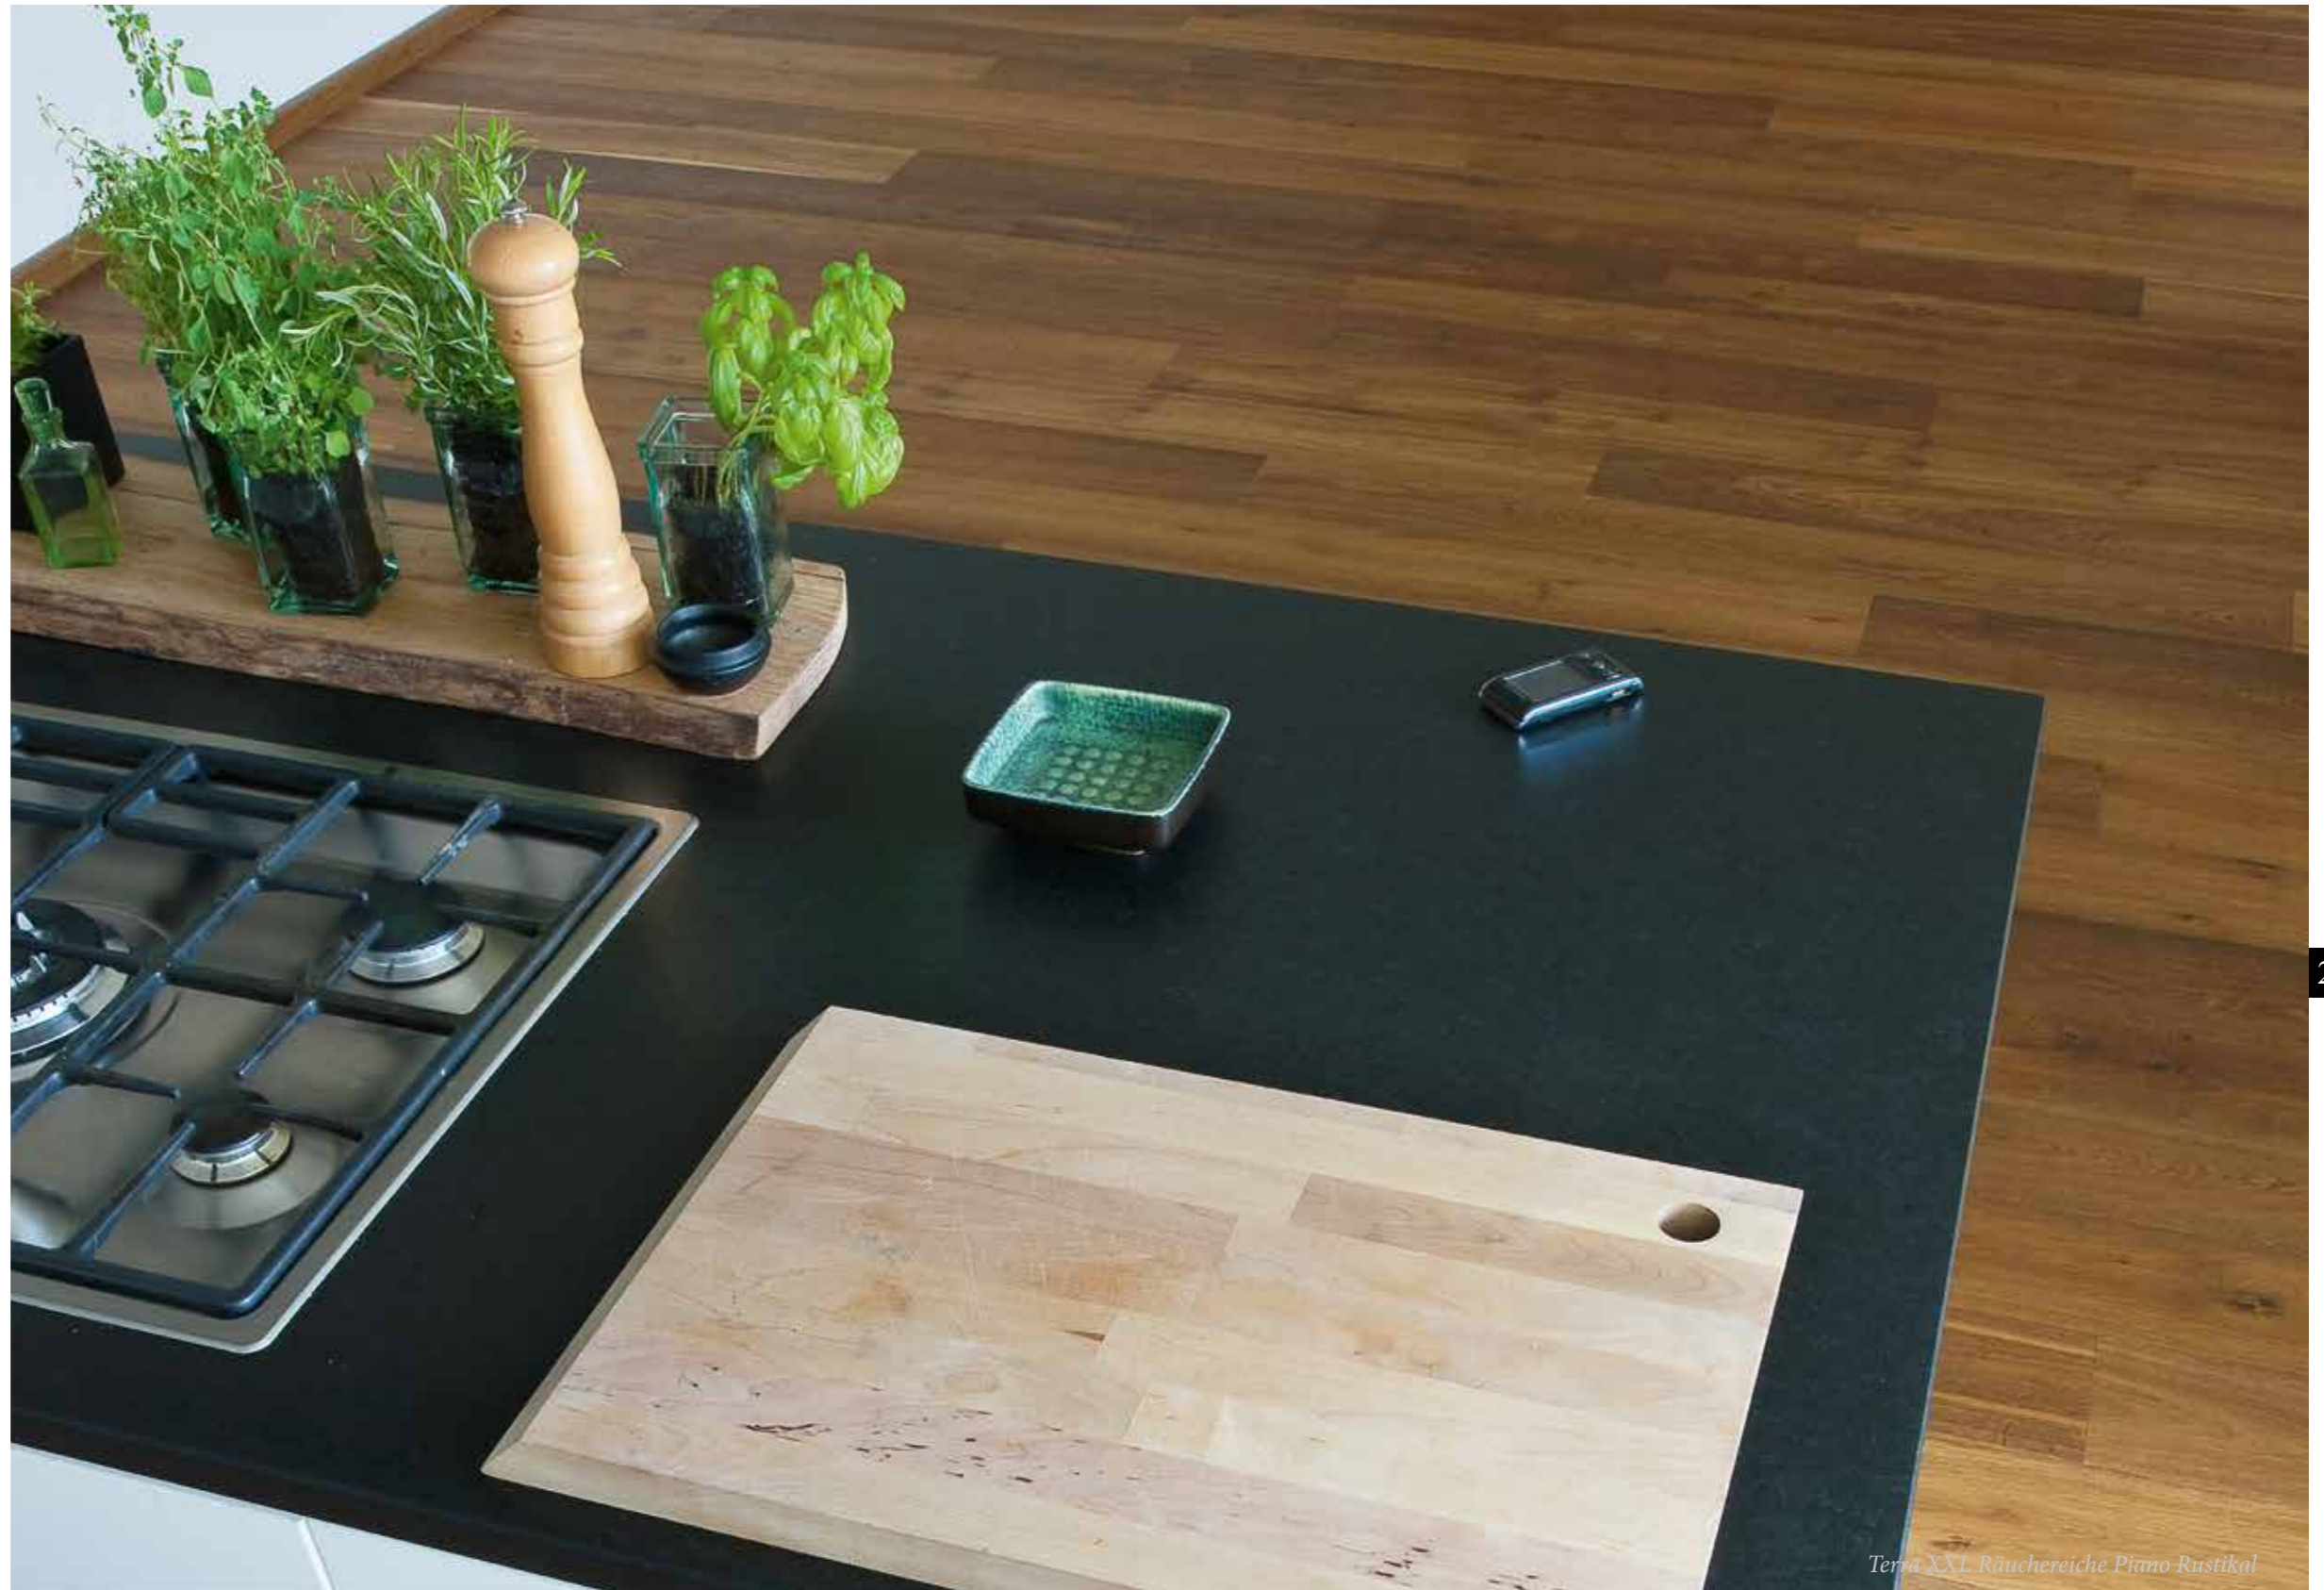

Räuchereiche Piano natur geölt

Erhältlich in den Formaten Giga XXL, Tera XXL,
Nordic classic & als Zollerndiele

Terra XXL Räuchereiche Piano Rustikal