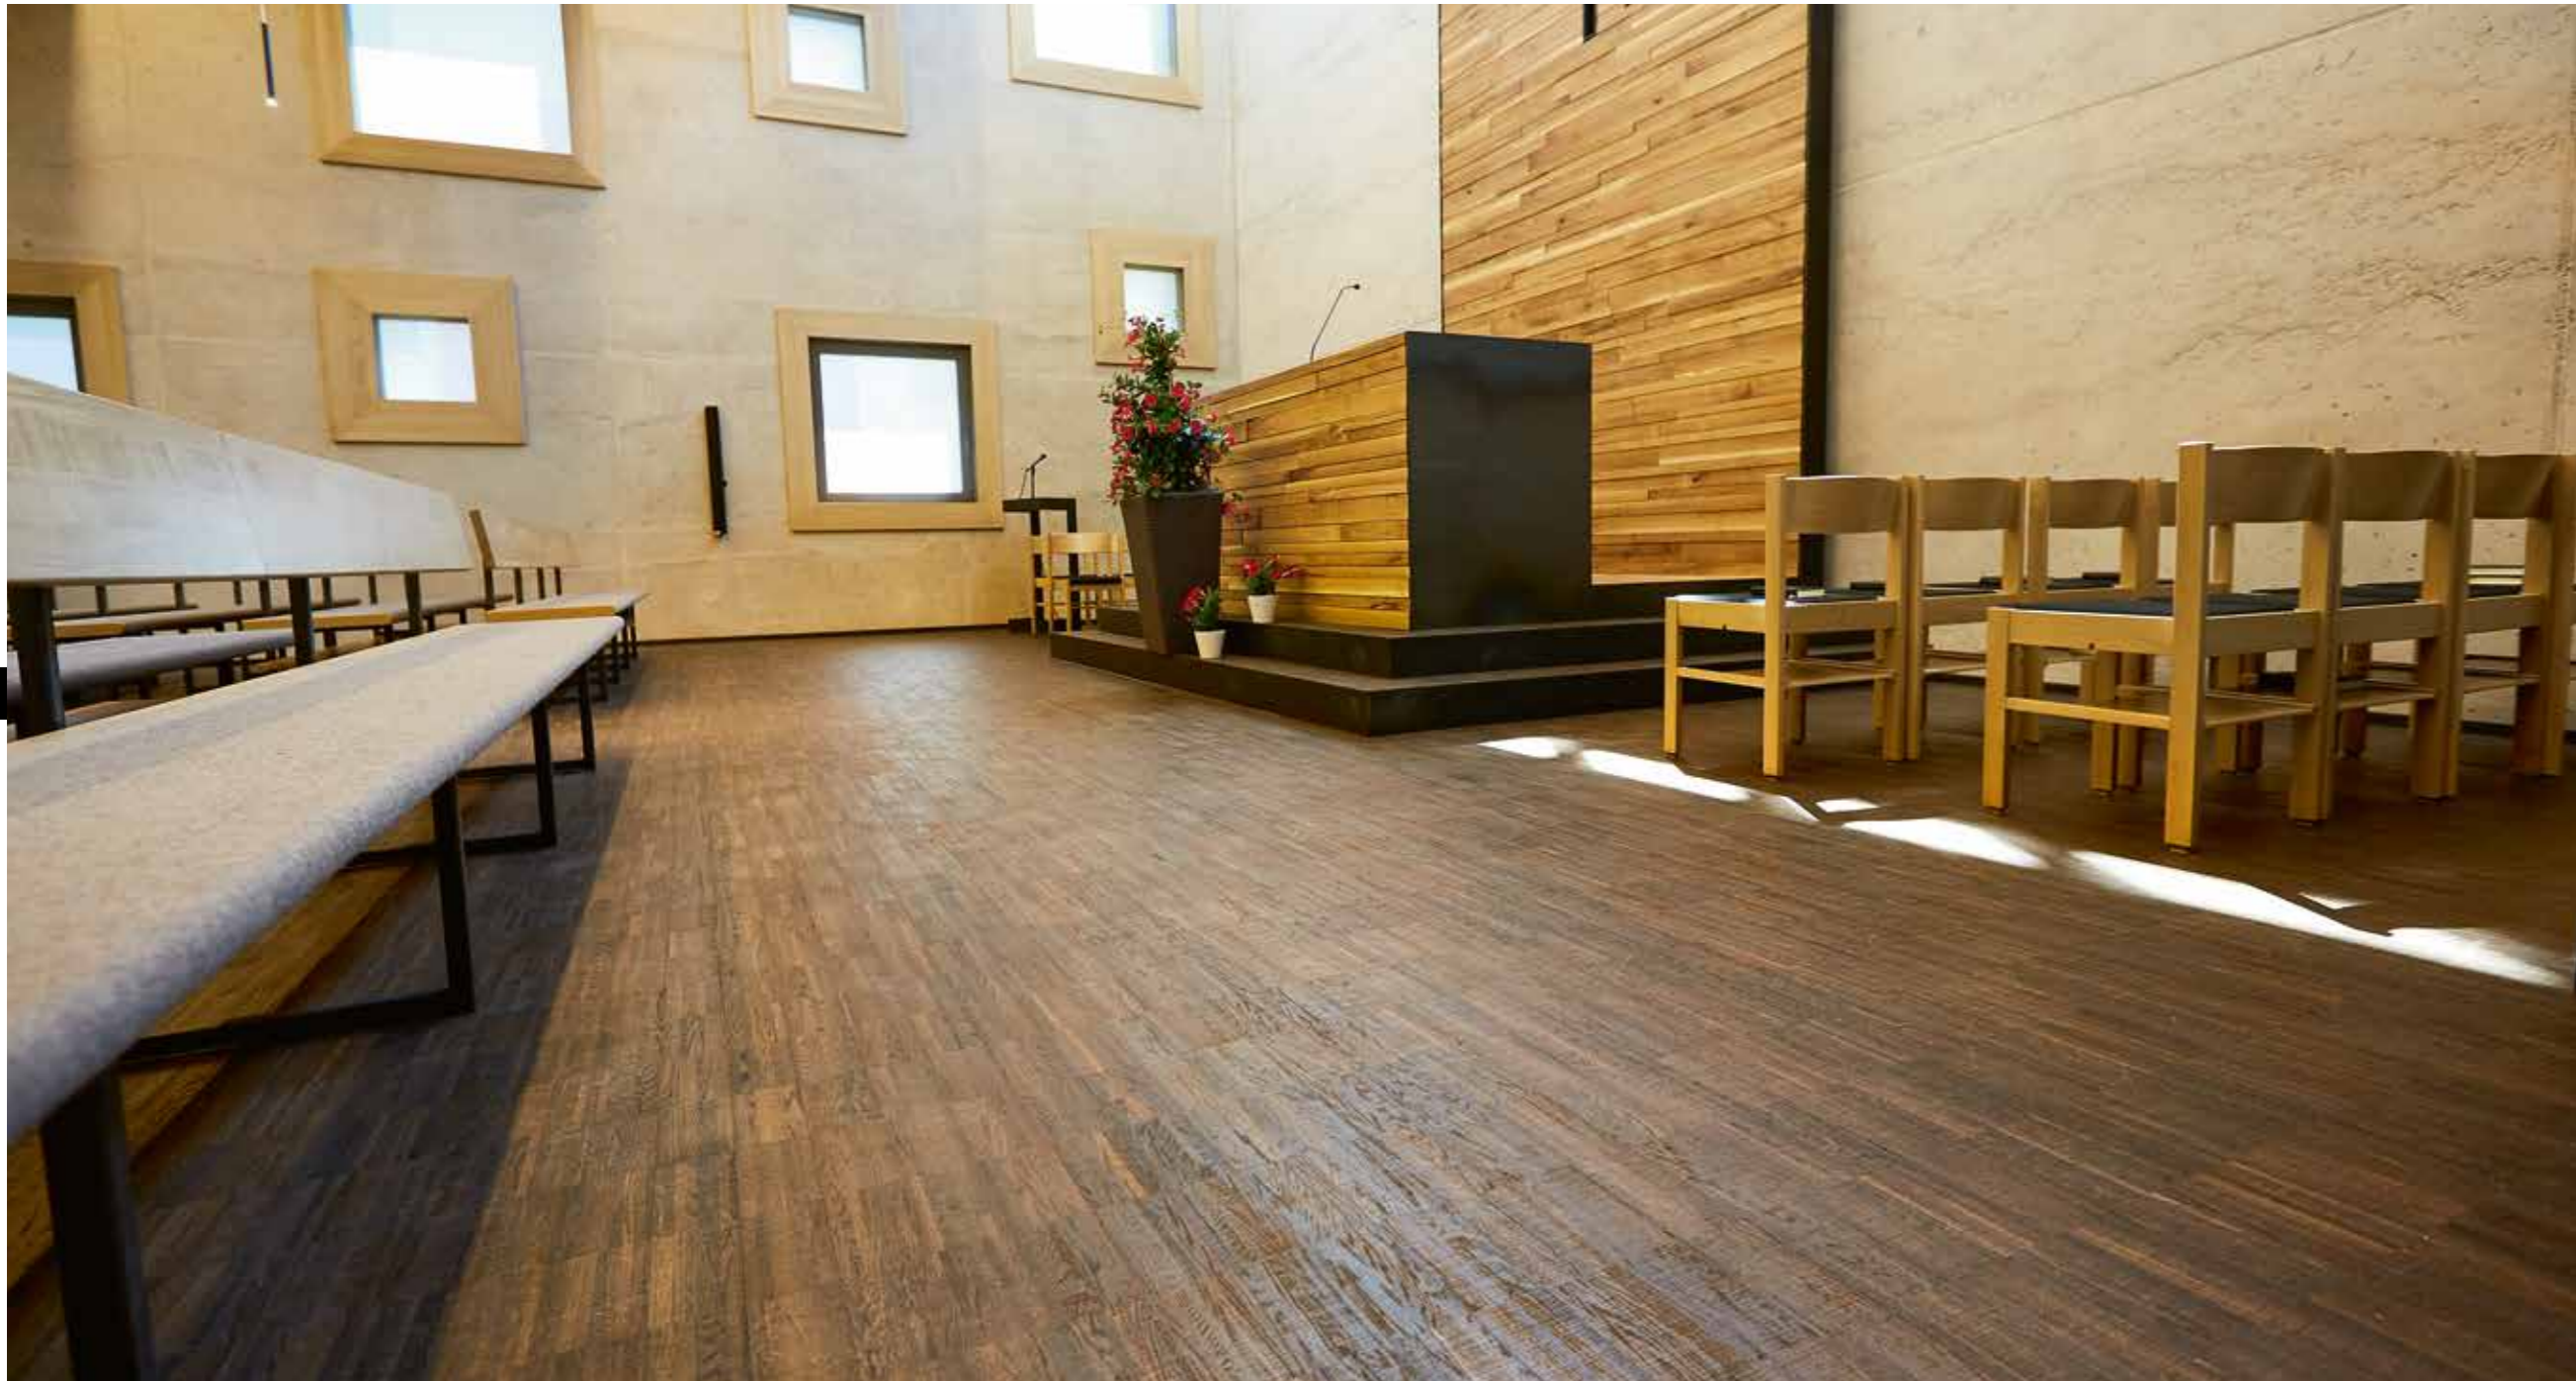

Hope Räuchereiche Forte

Naturell, sägerau, natur geölt

468 x 78 x 10mm