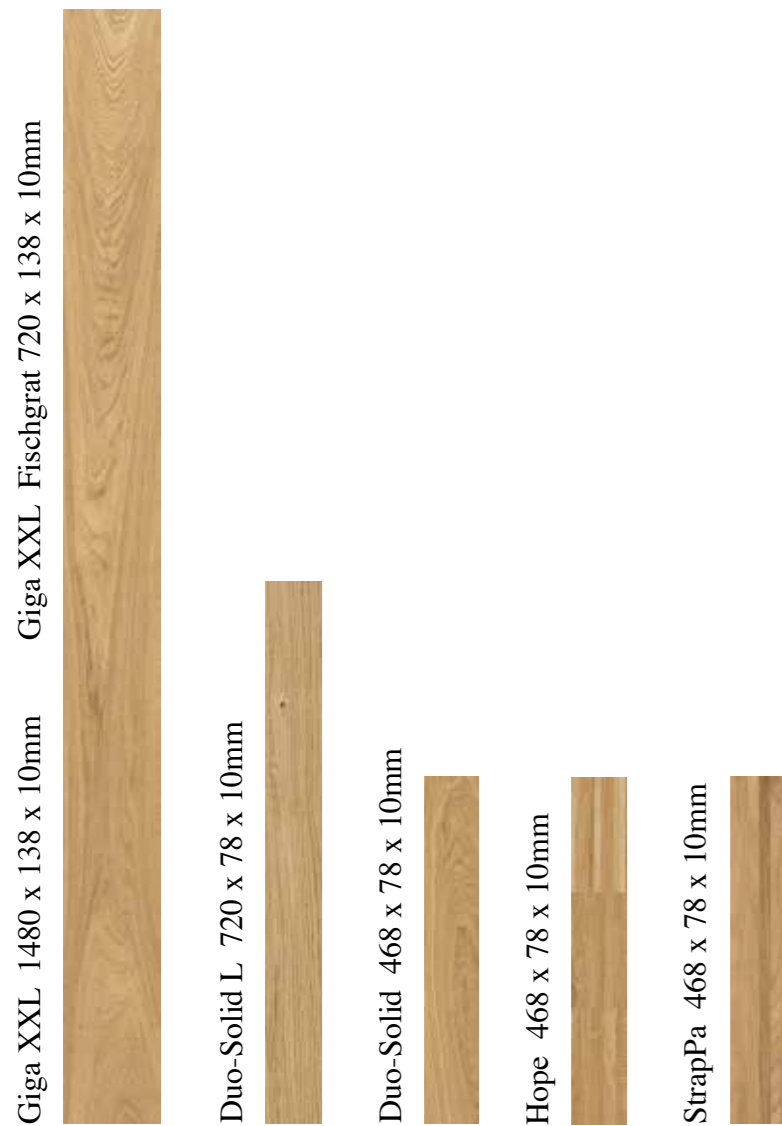

designed by nature

Spezialitäten

Formate

Verlegearten

Englischer Verband

Schiffsboden

Fischgrat 90°

Würfel
(nur im Format 468 x 78 x 10mm)

Oberflächen

Glatt

Gebürstet

Sägerau

Vierseitig gefast
(auch im klassischen Einzelstab 468 x 78 x 10mm)

Giga XXL
Die Formschöne

Foto: Dittel Architekten GmbH

Eiche

Teakeiche

Räuchereiche
PianoRäuchereiche
«Mezzo»Räuchereiche
ForteBuche
gedämpft

Esche

Ahorn kanad.

Black Cherry

Nussbaum
amerik.

Sucupira

Gewisse Formverhältnisse sind einfach schön. So ist dies auch bei der Giga XXL. Ihr Format von **1480 x 138 x 10mm** machen die anmutigen Dielen zu einem klassischen Gestaltungselement. In dem Format von **720 x 138 x 10mm** statten Sie Ihr Zuhause mit einem großzügigen Fischgratmuster aus. Mit der Giga XXL Diele geben wir Ihnen die Möglichkeiten, Ihren neuen Parkettboden ganz individuell nach Ihren Wünschen zu gestalten. Hierzu steht Ihnen eine große Anzahl an Holzarten, Oberflächen und Verlegeoptionen zur Verfügung.

Eiche

Naturell, gebürstet, weiß geölt

720 x 138 x 10mm
Fischgratverlegung

Räuchereiche Mezzo

Naturell, gebürstet, weiß geölt

720 x 138 x 10mm

Fischgratverlegung

Eiche